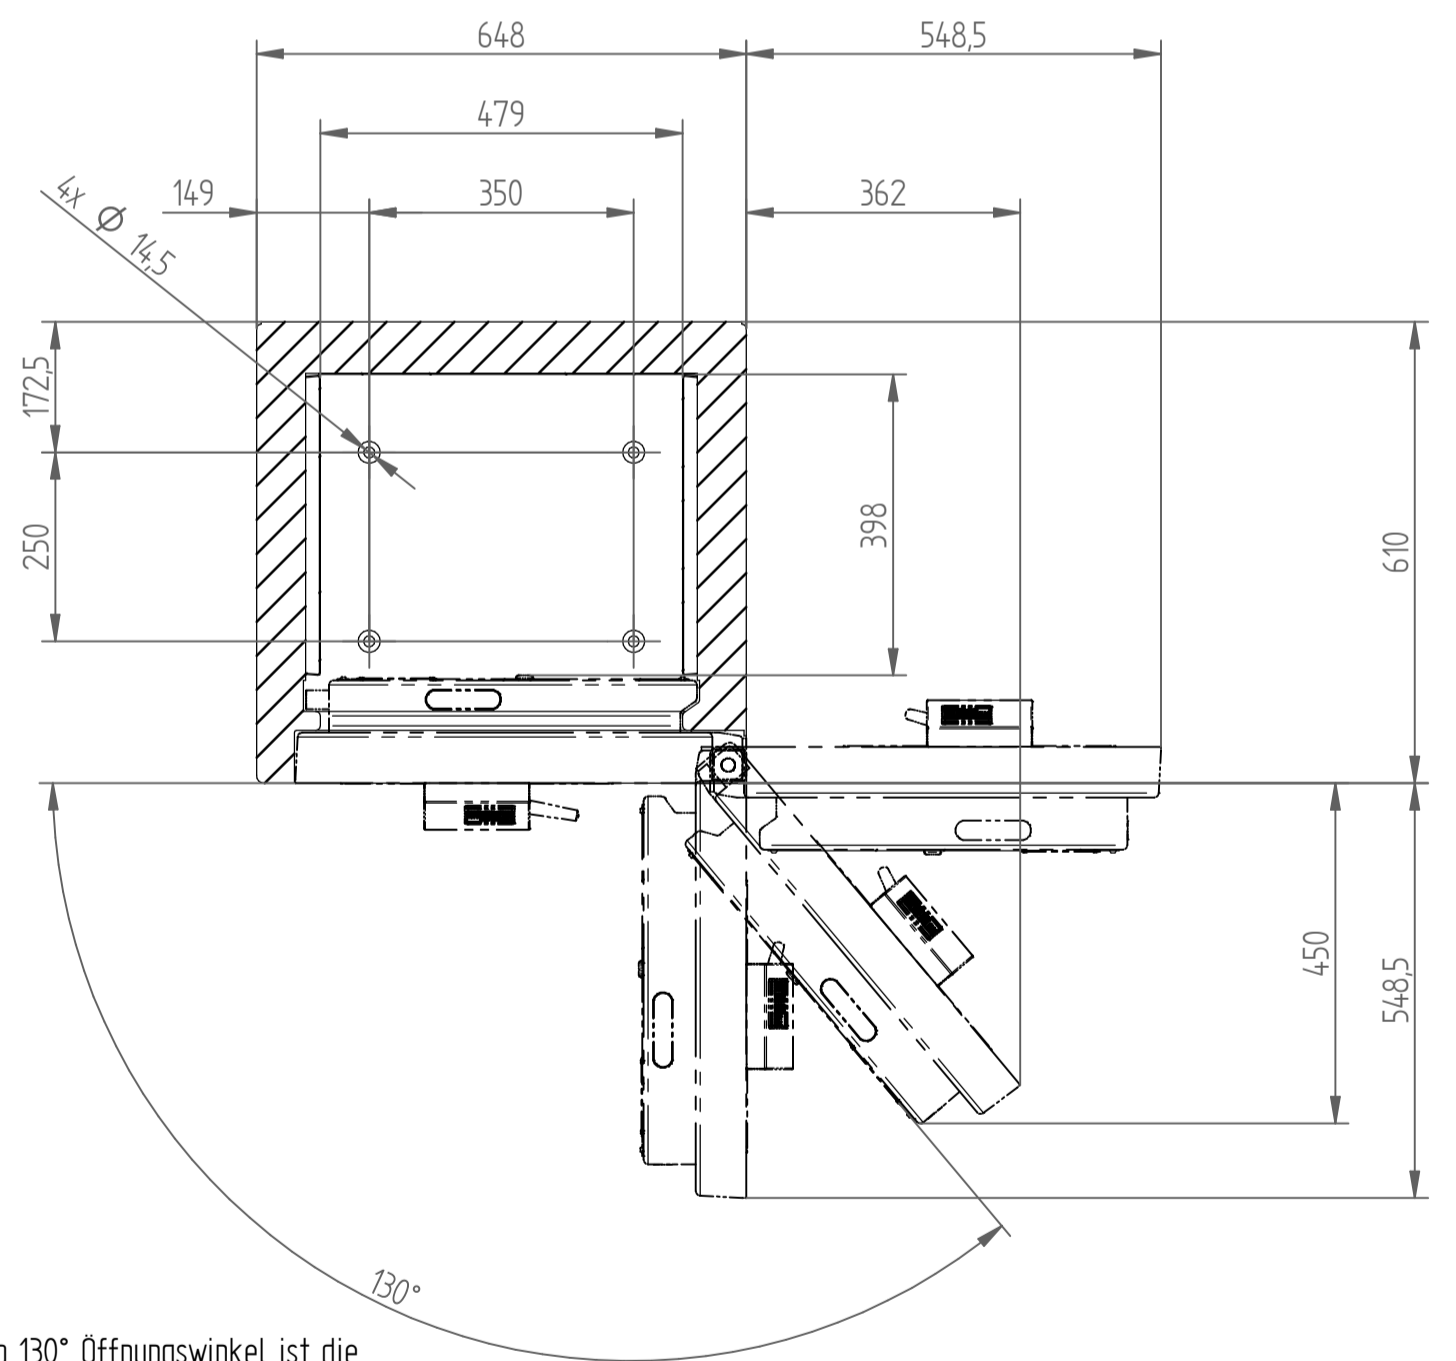

Schnitt A-A

Ab 130° Öffnungswinkel ist die volle Innenbreite zugänglich