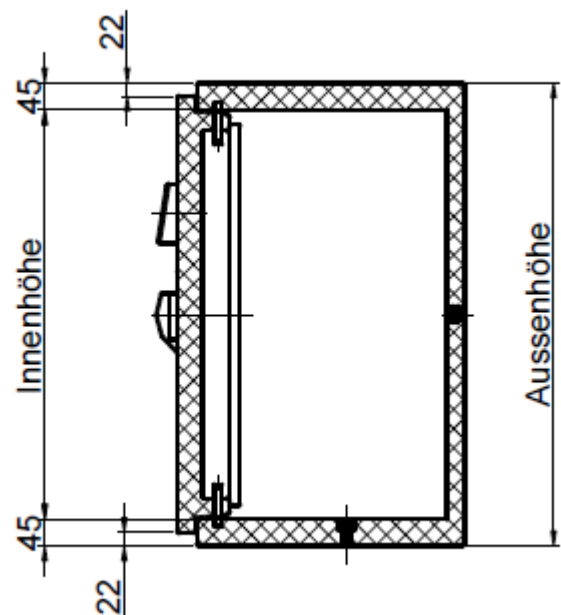

# Masszeichnung WALDIS Varrit 2

WALDIS Tresore AG  
Hofwisenstrasse 20  
CH-8153 Rümlang  
Tel. 043 211 12 00  
Fax 043 211 12 12  
Email info@tresore.ch  
www.tresore.ch

Modell	Aussenmasse (mm)				Innenmasse (mm)			Inhalt Liter	Einbaumasse						Gewicht kg ca.
	Höhe	Breite	Tiefe	Tmax*	Höhe	Breite	Tiefe		a	b	c	d	e	f	
<b>VARRIT</b>															
2-480	480	440	435	475	390	350	295	41	828	388	308	823	475	300	125
2-630	630	500	485	525*	540	410	345	76	948	448	355	933	525*	350	165
2-780	780	500	485	525*	690	410	345	98	948	448	355	933	525*	350	200
2-990	990	500	485	525*	900	410	345	127	948	448	355	933	525*	350	230
2-990TB	990	590	585	625*	900	500	435	200	1128	538	426	1123	625*	440	290
2-1260TB	1260	590	585	625*	1170	500	435	260	1128	538	426	1123	625*	440	360

\* mit Paxos Advance IP + 20 mm