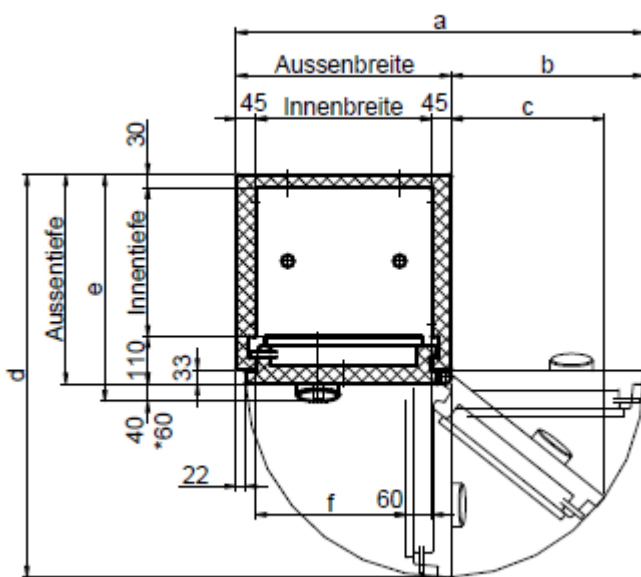

# Masszeichnung WALDIS Varrit 2

WALDIS Tresore AG  
Hofwisenstrasse 20  
CH-8153 Rümlang  
Tel. 043 211 12 00  
Fax 043 211 12 12  
Email info@tresore.ch  
www.tresore.ch

Modell	Aussenmasse (mm)				Innenmasse (mm)			Inhalt Liter	Einbaumasse						Gewicht kg ca.
	Höhe	Breite	Tiefe	Tmax*	Höhe	Breite	Tiefe		a	b	c	d	e	f	
<b>VARRIT</b>															
2-480	480	440	435	475	390	350	295	41	828	388	308	823	475	300	125
2-630	630	500	485	525*	540	410	345	76	948	448	355	933	525*	350	165
2-780	780	500	485	525*	690	410	345	98	948	448	355	933	525*	350	200
2-990	990	500	485	525*	900	410	345	127	948	448	355	933	525*	350	230
2-990TB	990	590	585	625*	900	500	435	200	1128	538	426	1123	625*	440	290
2-1260TB	1260	590	585	625*	1170	500	435	260	1128	538	426	1123	625*	440	360

\* mit Paxos Advance IP + 20 mm