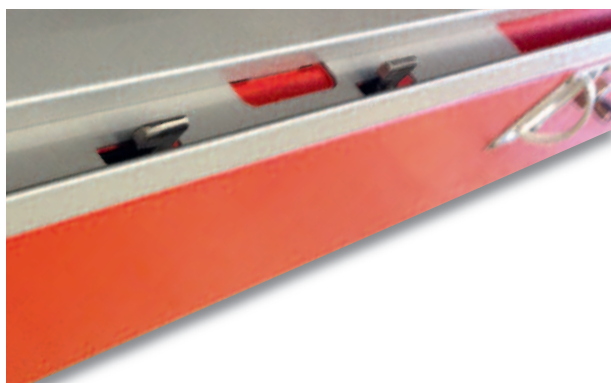

Détails de l'Armoire-forte WA

Caractéristiques techniques / version standard

- Matériau:
  tôle d'acier 2.5 mm,
  laquée époxy
- Volet roulant:
  tôle d'acier
  galvanisée 1.5 mm
- Largeur des tablettes:
  665 / 1000 mm
- Hauteur du socle:
  200 mm
- Verrouillage:
  fermeture avec 4 tiges
  de verrouillage
- Serrure:
  serrure blindée à cylindre
  KABA avec 3 clés

Options

- Couleur RAL au choix
- Autres pièces et accessoires
  sur demande

WALDIS Tresore AG

Riedmattstrasse 12
CH-8153 Rümlang ZH
Tel. +41 (0) 43 211 12 00

Exposition en Suisse romande
Rue de l'Ouriette 141
CH-1170 Aubonne VD
Tél. +41 (0) 21 807 02 63
info@coffrefort.ch
www.coffrefort.ch